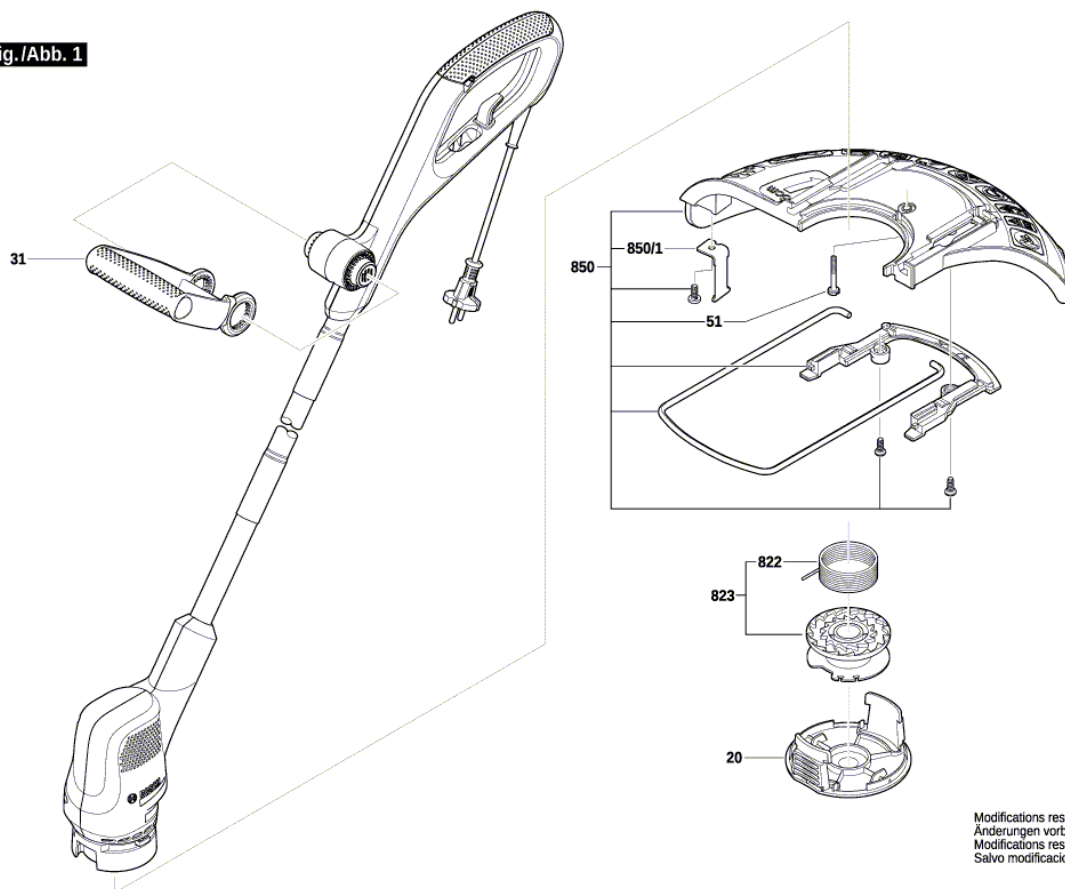

Изображение - модел - E

3 600 HC1 H01
Issue
Stand 21-03-25 **Fig./Abb. 1**

Списък на резервните части

Артикул	Каталожен номер	Описание	Изображение
20	F 016 F05 800	КАПАК НА БУБИНА	1
31	F 016 F05 321	ДОПЪЛНИТЕЛНА ДРЪЖКА	1
51	F 016 F05 332	ВИНТ	1
822	F 016 F05 340	КОРДА	1
823	F 016 F05 341	КОРДА КОМПЛЕКТ	1
850	F 016 F05 602	ПРЕДПАЗНА ОБЛИЦОВКА	1
850/1	F 016 F05 566	ЧИСТАЧКА	1